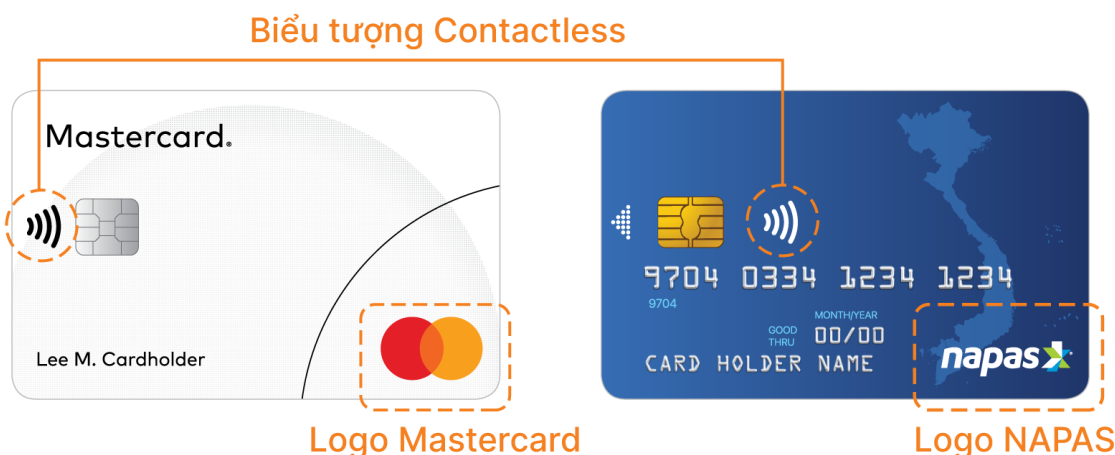

KHUYẾN MẠI

GIẢM NGAY 20.000Đ KHI CHẠM THẺ MASTERCARD® | NAPAS ĐỂ THANH TOÁN TẠI CỬA HÀNG JOLLIBEE

1. NỘI DUNG:

Quý khách sẽ được Giảm ngay 20.000Đ cho đơn hàng từ 40.000Đ mua Combo thức ăn/uống có thú bông Jollibee và thanh toán bằng cách CHẠM THẺ **Mastercard®** hoặc **Napas** không tiếp xúc **trên Payoo POS** tại các cửa hàng Jollibee (*).

2. THỜI GIAN ÁP DỤNG: Từ 04/01 – 31/01/2024 (hoặc đến khi hết số lượng ưu đãi).

3. ĐỐI TƯỢNG CHƯƠNG TRÌNH

Tất cả các khách hàng đến mua sắm và thanh toán bằng thẻ **Mastercard®** hoặc **Napas** tại các cửa hàng Jollibee trong danh sách áp dụng khuyến mại.

4. CÁCH HƯỞNG ƯU ĐÃI:

[1] Quý khách thông báo với thu ngân sẽ thanh toán bằng thẻ **Mastercard®** hoặc **Napas** có tính năng Chạm để thanh toán.

(Hình minh họa thẻ Mastercard & Napas có tính năng CHẠM THẺ để thanh toán)

[2] Thu ngân sẽ CHẠM THẺ của quý khách trên thiết bị thanh toán Payoo POS để kiểm tra và áp dụng ưu đãi. Quý khách kiểm tra lại giá trị đơn hàng đã giảm giá trước khi tiến hành thanh toán.

[3] Quý khách CHẠM THẺ **Mastercard®** hoặc **Napas** trên thiết bị Payoo POS để thanh toán cho đơn hàng.